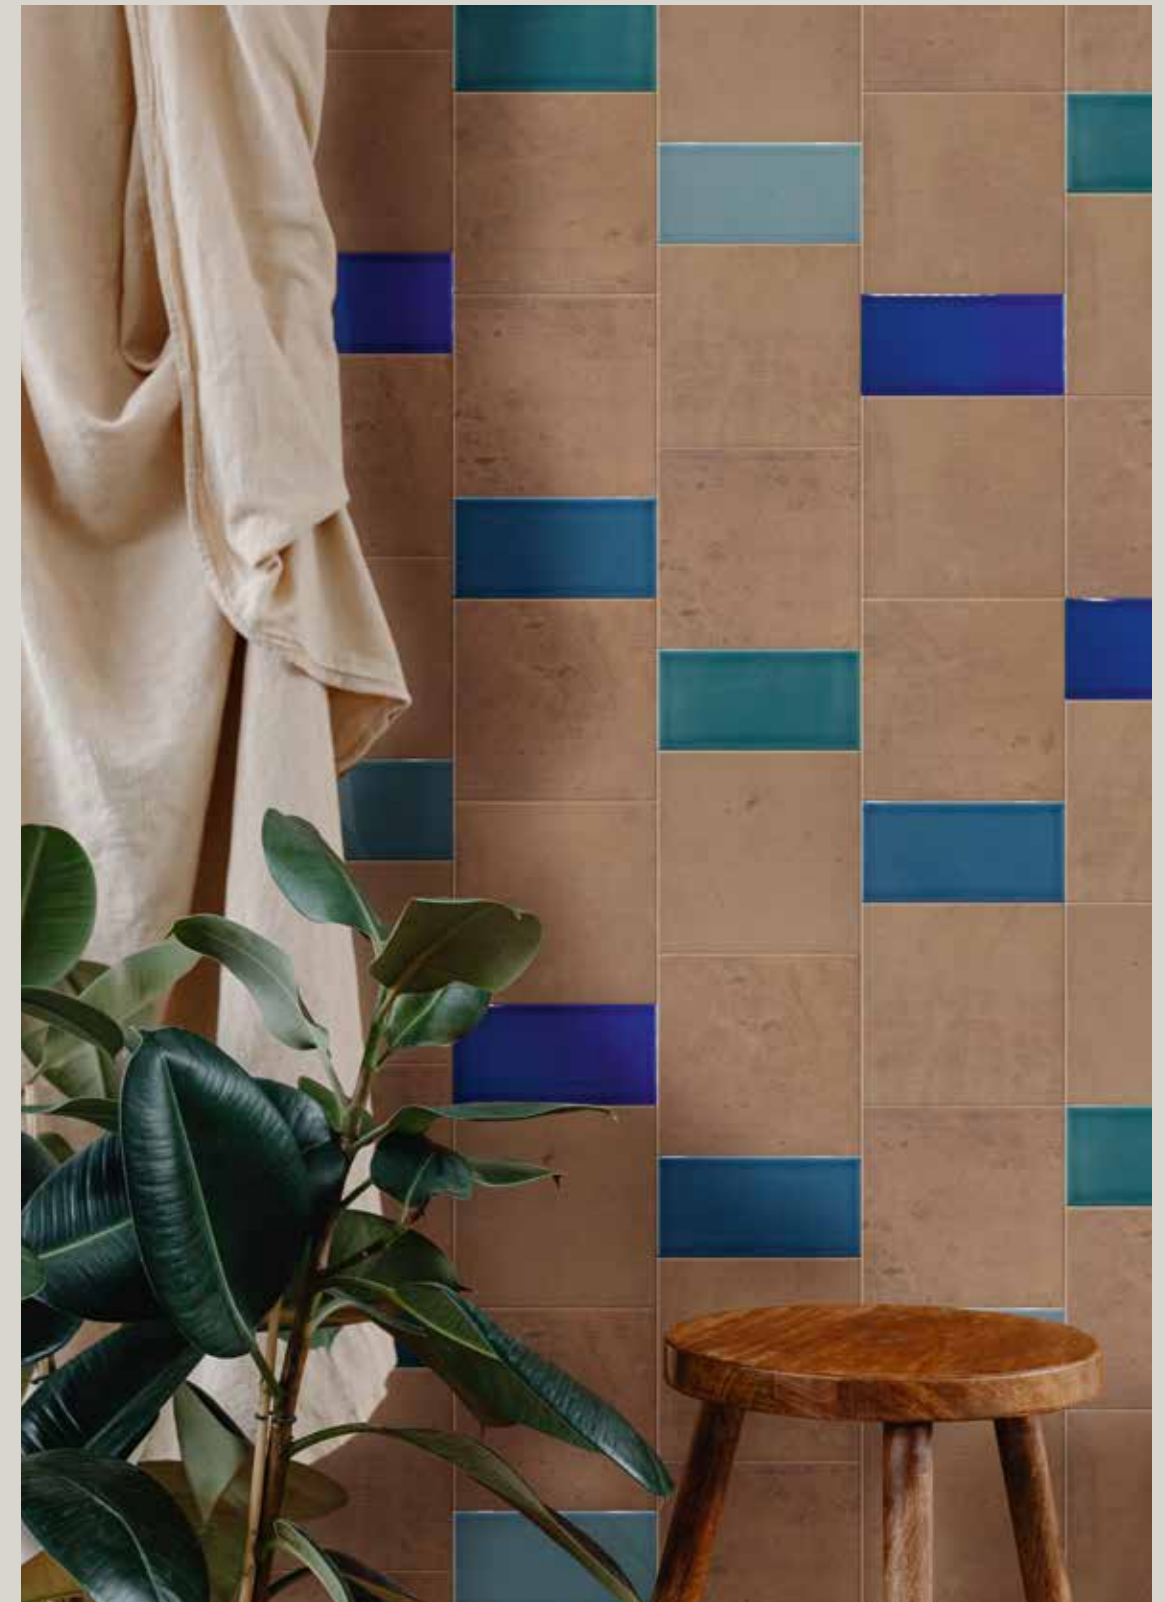

Cotto

6 x 6" - 15 x 15 cm

1,8 x 18,18" - 4,6 x 46,2 cm

Fuego

Tierra

15 patterns / gráficas

3 x 6" - 7,5 x 15 cm

Cielo

Zafiro

Aguamarina

Black

Capri

Class 3 RD slip resistant >45 - R11
Clase 3 RD superior a 45 - R11

PACKING | EMBALAJE

Size Formato	Thickness Espesor	BOX / CAJA						PALLET / PALET				
		Pza/m²	Piezas Piezas	m²	ft²	Kg	lbs	Boxes Cajas	m²	ft²	Kg	lbs
6 x 6" 15x15 cm	8 mm	44,44	26	0,59	6,30	9,51	20,97	120,00	70,20	755,63	1141,00	2515,91
1,8 x 18,2" 4,6x46,2 cm	10,3 mm	40,00	24	0,60	6,46	10,25	22,60	136,00	81,60	878,33	1394,00	3073,77
Deco 3 x 6" 7,5x15 cm	6,5 mm	88,89	104	1,17	12,59	13,72	30,25	75,00	87,75	944,53	1040,00	2293,20

1. Fuego, Crackel Zafiro, Crackel Cielo, Crackel Aguamarina, Crackel Capri, COTTO