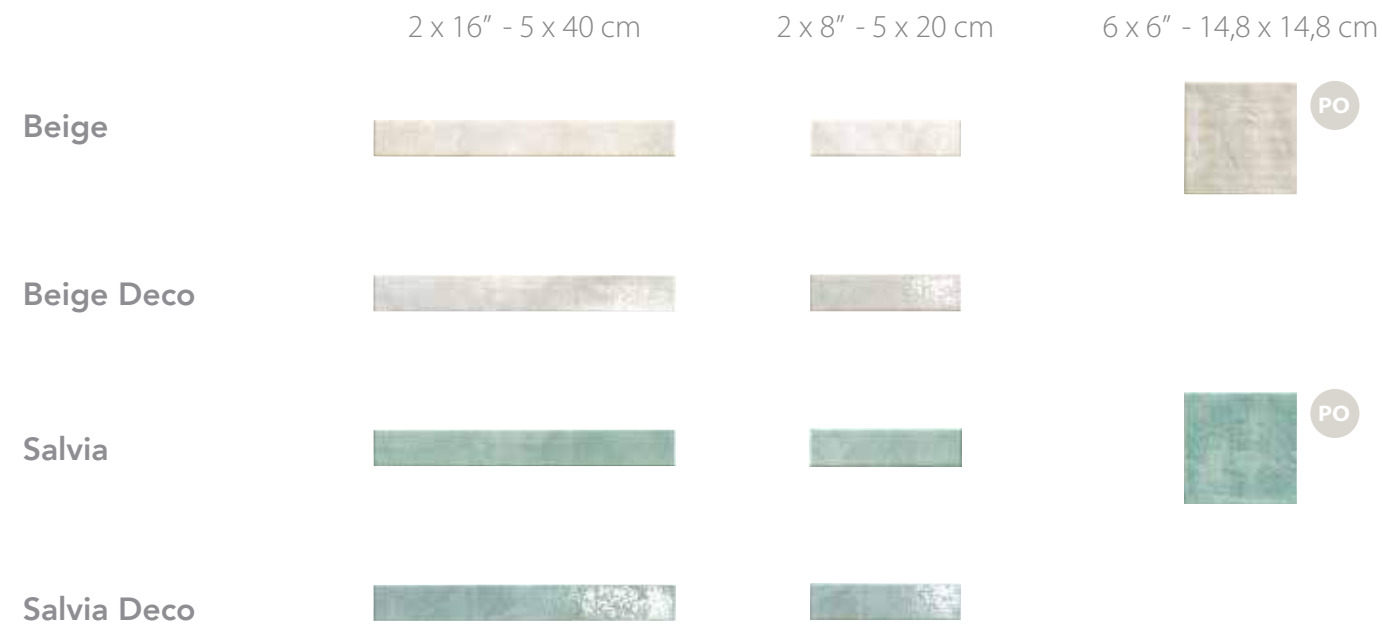

Masseria

10 patterns / gráficas

PACKING | EMBALAJE

Size Formato	Thickness Espesor	BOX / CAJA						PALLET / PALET					
		Pza/m²	Piezas Piezas	m²	ft²	Kg	lbs	Boxes Cajas	m²	ft²	Kg	lbs	
2 x 16" 5x40 cm	9 mm	50,00	24	0,48	5,17	8,00	17,64	136,00	65,28	702,67	1088,00	2399,04	
2 x 8" 5x20 cm	8 mm	100,00	52	0,52	5,60	7,60	16,76	140,00	72,80	783,61	1074,00	2368,17	
6 x 6" 14,8x14,8 cm	8 mm	44,44	26	0,59	6,30	9,51	20,97	120,00	70,20	755,63	1141,00	2515,91